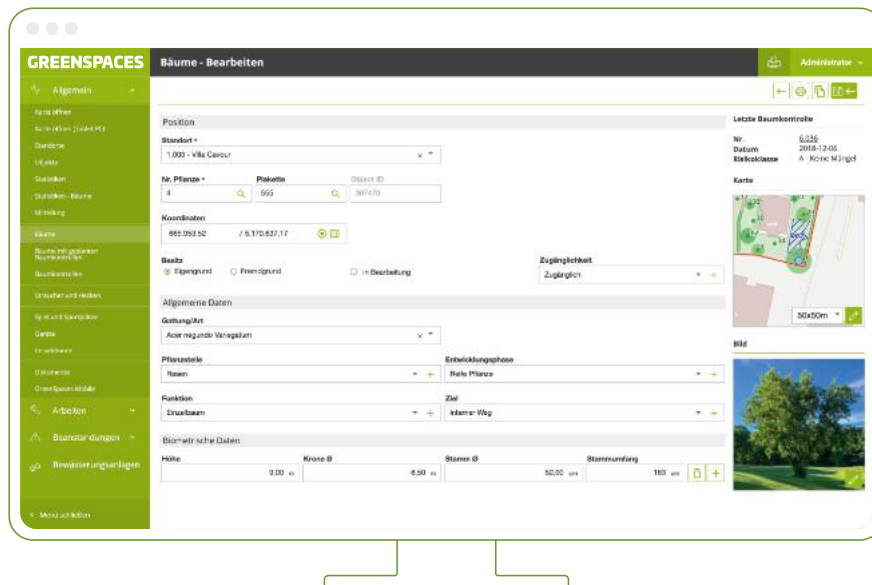

# WAS WIRD VERWALTET

GreenSpaces verwaltet alle Elemente des Stadt- und Straßengrüns in einer einzigen geografischen Datenbank. Diesen Objekten können Maßnahmen, Meldungen,

Dokumente und Fotos zugeordnet werden. Mit der App GreenSpaces Mobile können die BenutzerInnen Daten direkt im Feld eintragen. Mit Hilfe von ArboTag Plaketten und

# DIE KOMPLETTLÖSUNG

GreenSpaces deckt alle Bedürfnisse des Freiraummanagements ab. Unsere digitale Lösung wird ständig weiterentwickelt, um die Funktionalität zu erweitern und auf gesetzliche Änderungen zu reagieren.

## Intelligente Planung

Mit GreenSpaces können Sie Eingriffe, Kontrollen und Inspektionen planen, indem Sie die Aufgaben direkt den entsprechenden Mitarbeitern zuweisen, auch basierend auf den Ergebnissen früherer Aktivitäten.

## Mehrere Benutzer

Informationen über Standorte und damit verbundenen Elementen, die von GreenSpaces verwaltet werden, können in Echtzeit von allen in der Grünraumverwaltung beteiligten Personen eingesehen werden. Jede Person sieht die Maßnahmen, die in ihren Zuständigkeitsbereich fallen.