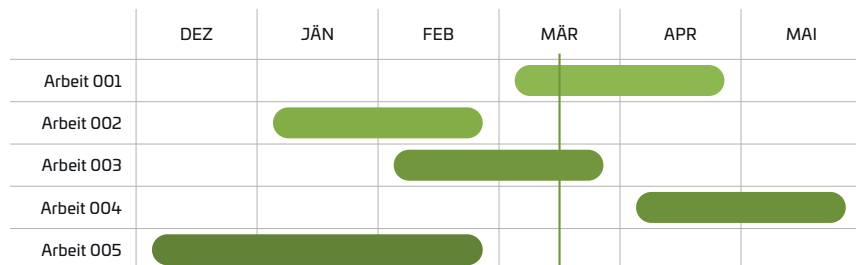

PLANUNG

Nutzen Sie eine smarte Auftragsverwaltung mit dem erweiterten Modul

Sparen Sie Zeit und Ressourcen durch die erweiterte Arbeitsplanung und optimieren Sie den Kalender Ihres Teams auf einfache und intuitive Weise.

- Verwenden Sie den Tageskalender
- Kontrollieren Sie Ressourcen und Kosten
- Reduzieren Sie den ökologischen Fußabdruck Ihrer Aktivitäten durch bessere Fahrtenplanung
- Optimieren Sie die Arbeitsplanung unter Berücksichtigung der Wettervorhersagen
- Flexibilität bei der Verwaltung von Auftragnehmern